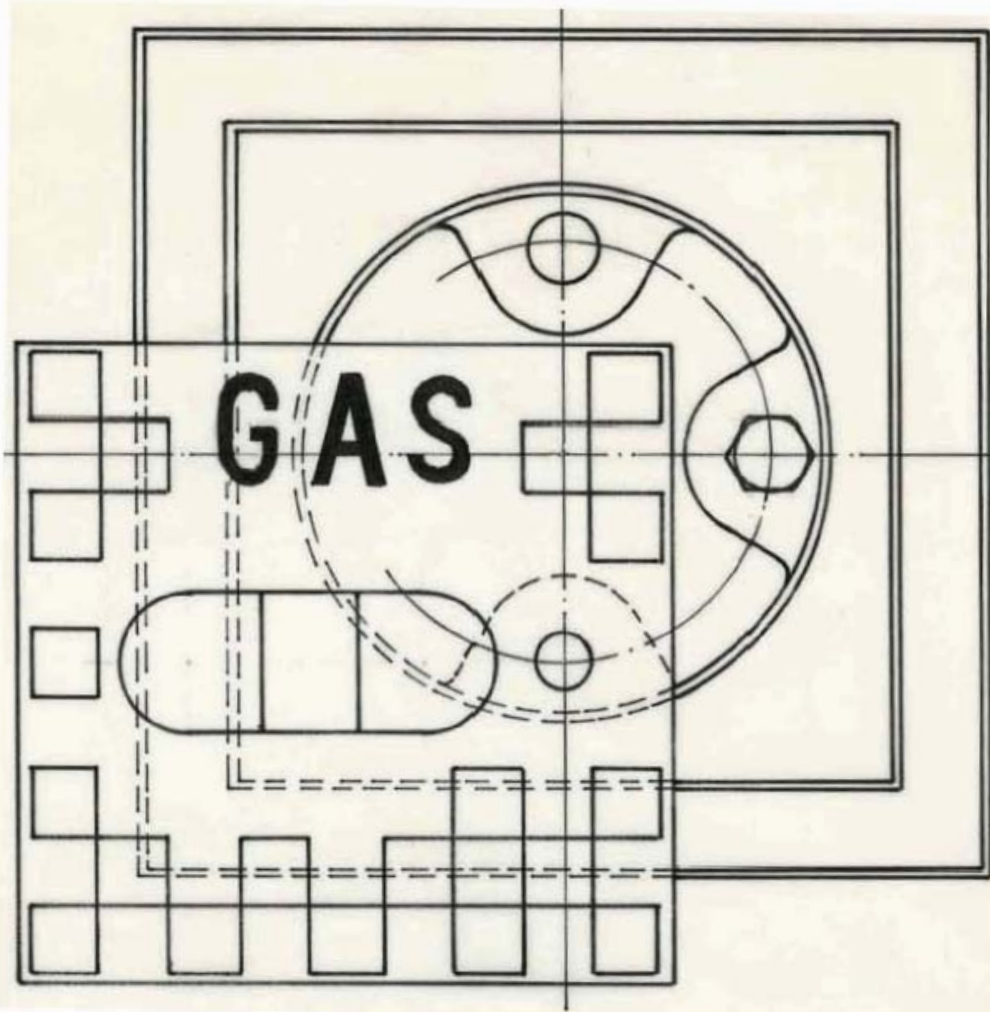

AUFSATZRING MIT LINDNER-DECKEL
für Straßenkappe DIN 4059

LIEFERBAR IN DEN HÖHEN: 10 mm, 15 mm und 30 mm

GRÖSSE: Deckelmaß 93 x 93 mm
 Kappenmaß 120 x 120 mm

DISTANZRINGE für Straßenkappe DIN 4059

LIEFERBAR IN DEN HÖHEN 5 mm und 10 mm